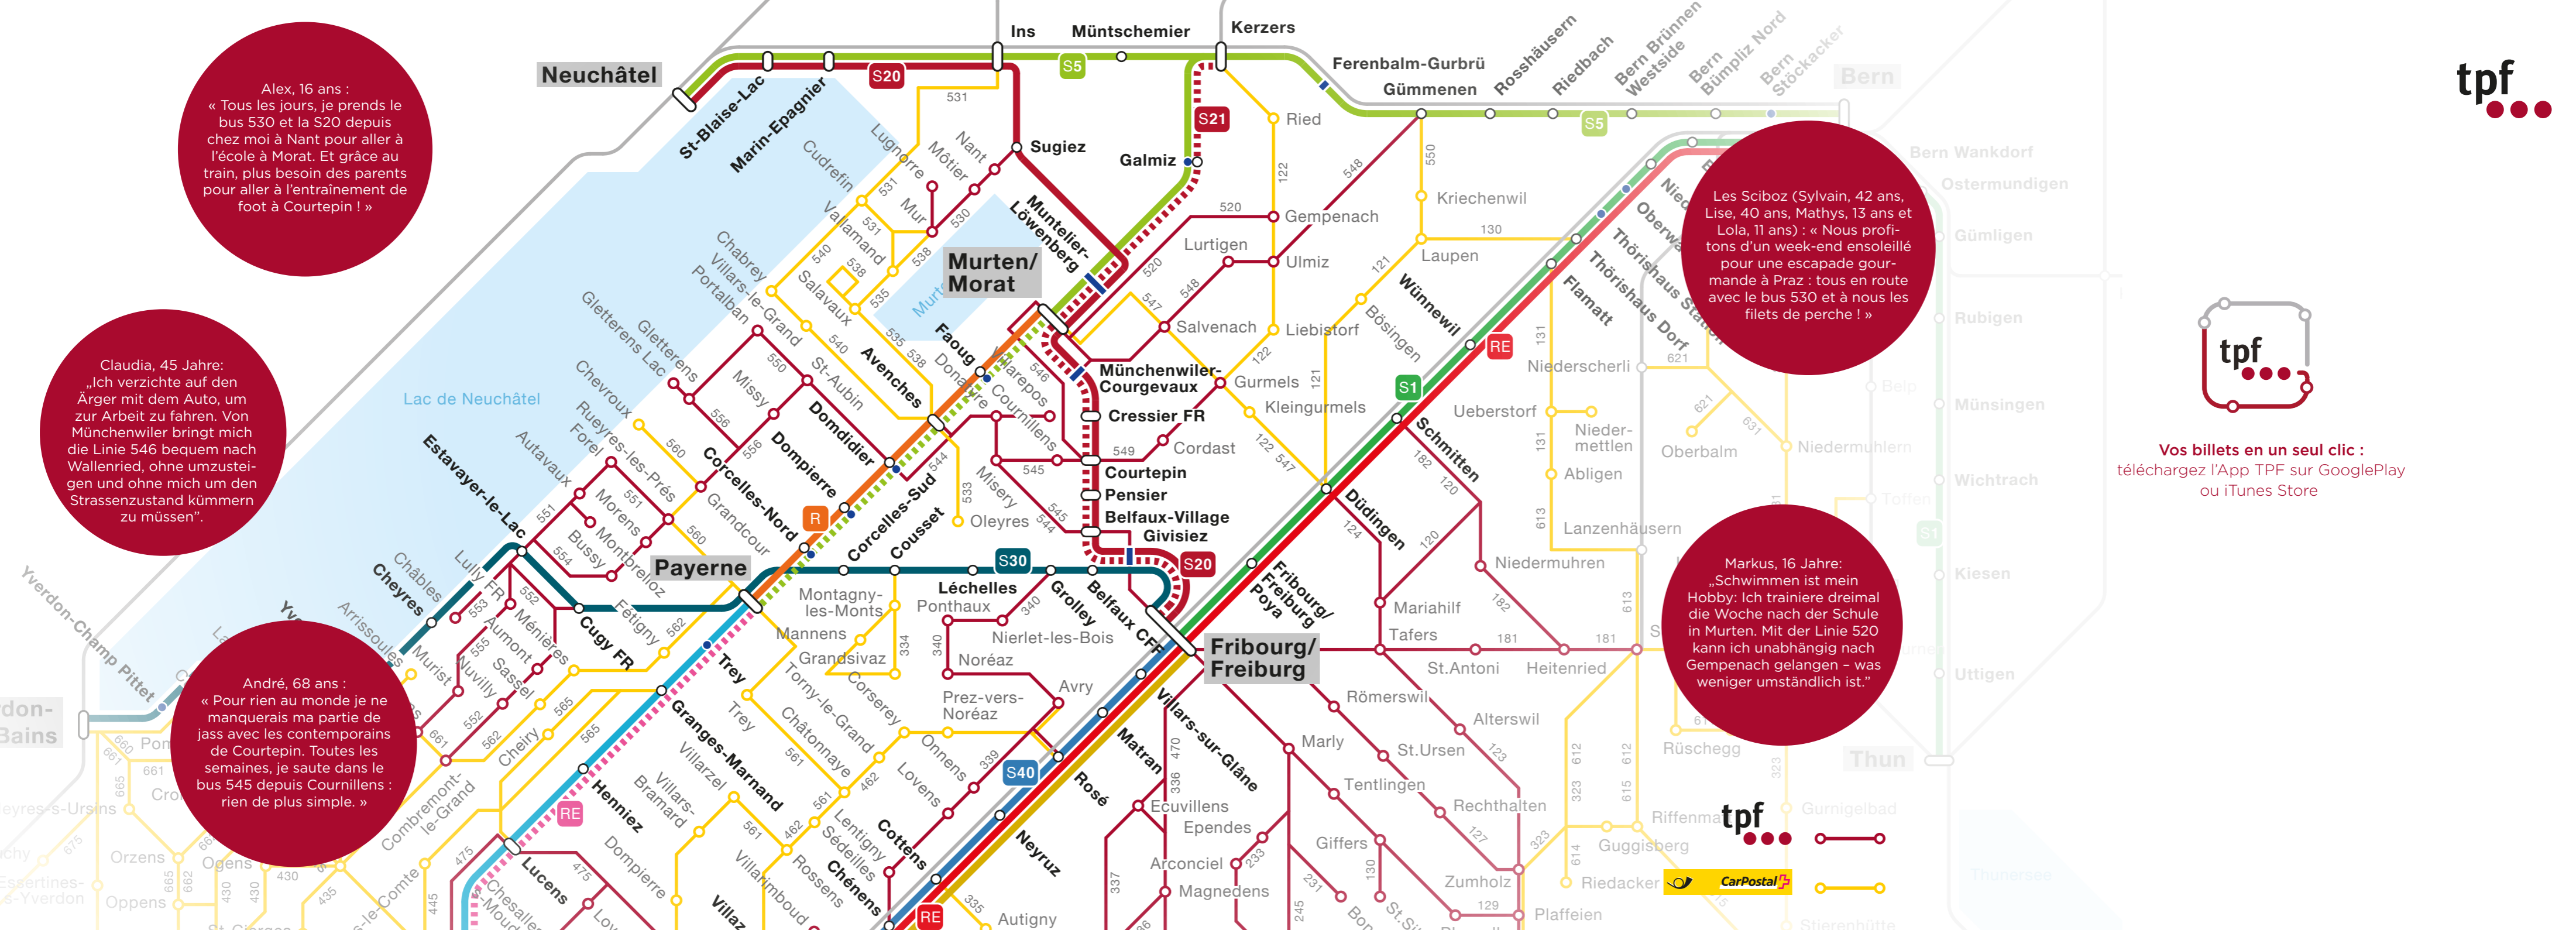

### Votre gare

Un accès privilégié entre le train et vos différents moyens de déplacement. Vente de titres de transports (distributeurs automatiques) à chaque arrêt. Selon les emplacements, des guichets TPF ainsi que des commerces et d'autres services sont à votre disposition.

**Linie 546 Murten – Courtepin**:  
Neue Linie, welche die Gemeinden Courtepin, Wallenried, Courlevon, Courgevau, Münchenwiler und Murten erschliesst.

**Ligne 548 Murten – Gümmenen** :  
parcours modifié, cadence renforcée et augmentation de la capacité.

**Linie 549 Gurmels – Courtepin**:  
Verstärkter Fahrplankontakt.

**Ligne 122 Düdingen – Gurmels – Kerzers** :  
cadence renforcée.

**Linie 547 Düdingen – Gurmels – Murten**:  
Verstärkter Fahrplankontakt an Werktagen und am Wochenende.

**Train Payerne – Morat** : cadence horaire.

**Zug S5 Morat – Bern**: Stundentakt.

**Train R Morat – Kerzers** : cadence horaire.

**Zug S20 Freiburg – Neuenburg**: Stundentakt.

**Train S21 Fribourg – Kerzers** : aux heures de pointe.